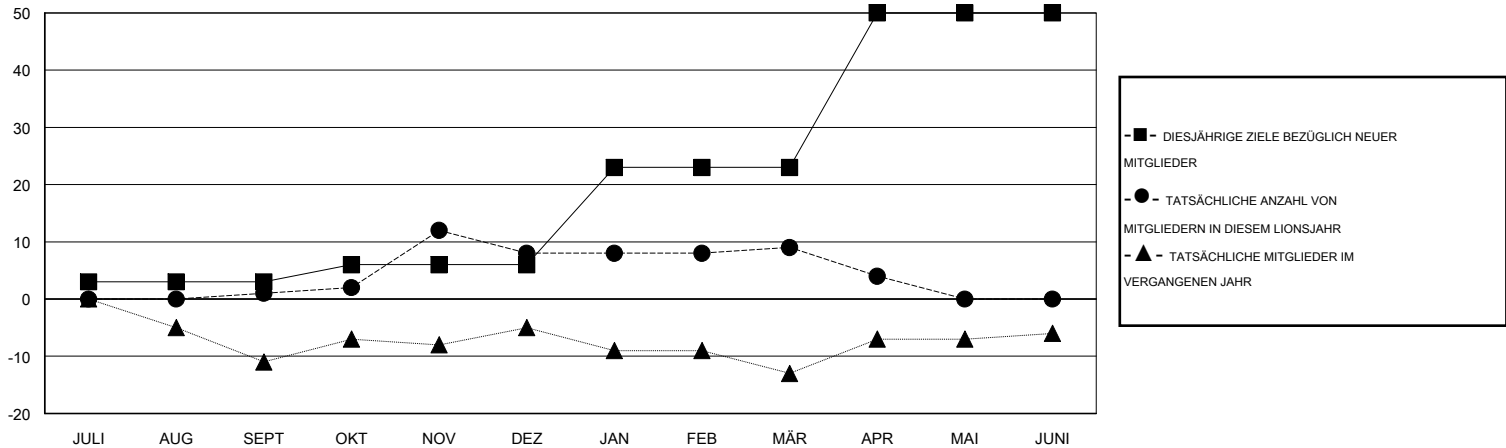

MONTHLY MEMBERSHIP PROGRESS REPORT

District 111NB

Results as of: 4/30/2016

GMT: Carl Robert Rettby

STANDORT GERMANY

GMT KONST. GEB.: 4

Clubs					Pro Mitglied				
ERGEBNISSE FÜR 2015-2016					ERGEBNISSE FÜR 2015-2016				
QUARTAL	ZIEL NEUE CLUBS	NEUE CLUBS	AUFGELOSTE CLUBS	NETTO-GEWINN/-VERLUST	QUARTAL	ZIEL NEUE MITGLIEDER	HINZUGEFÜGTE GRÜNDUNGS- UND NEUE MITGLIEDER	AUSGESCHIEDENE MITGLIEDER	NETTO-GEWINN/-VERLUST
JULI/AUG/SEPT	0	0	0	0	JULI/AUG/SEPT	3	14	13	1
OKT/NOV/DEZ	0	0	0	0	OKT/NOV/DEZ	3	18	11	7
JAN/FEB/MÄR	1	0	0	0	JAN/FEB/MÄR	17	19	18	1
APR/MAI/JUNI	1	0	0	0	APR/MAI/JUNI	27	4	9	-5

ZIELE UND TATSÄCHLICHE NEUE CLUBS KUMULATIV

ZIELE UND TATSÄCHLICHE MITGLIEDER KUMULATIV

ABGEMELDETE CLUBS: 0	31 VON 57 CLUBS HABEN 1 ODER MEHR NEUE MITGLIEDER AUFGENOMMEN	<u>GESCHLECHTERVERTEILUNG</u>	
<u>AUSGETRETENE MITGLIEDER</u>		MANN	1,553 (79.19%)
VERSTORBEN	15	FRAU	408 (20.81%)
CLUB AUFGELOST	0	FAMILIENMITGLIEDER 0 HAUSHALTSVORSTAND 0 NICHT-FAMILIENVORSTAND 0	
ANDERE	35		
GESAMT	50		
KLICKEN SIE HIER FÜR ANGABEN ZUM ZUSTAND DES CLUBS			