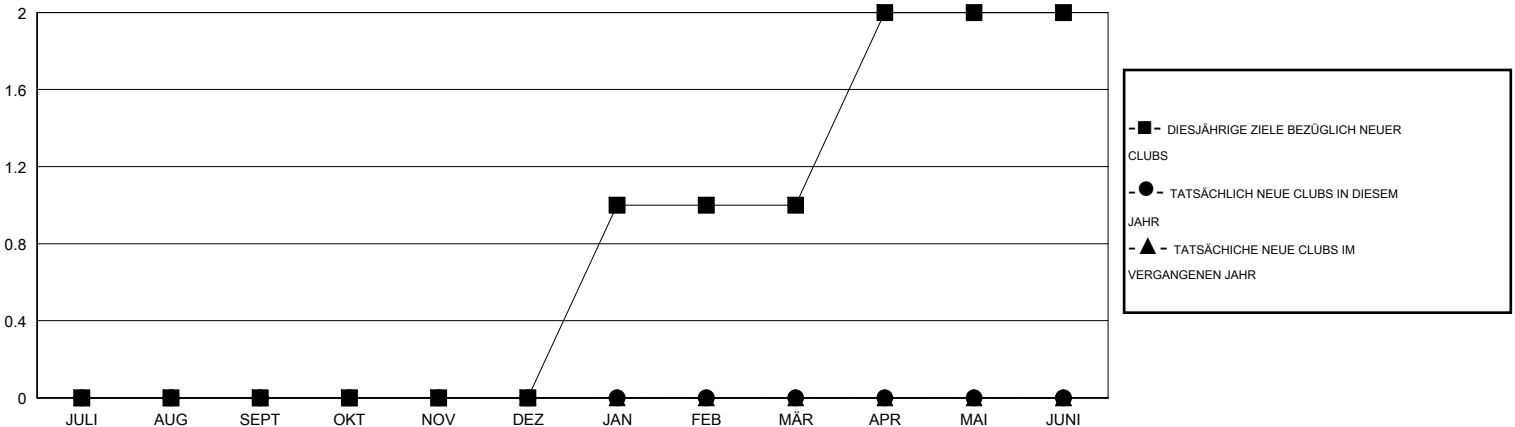

MONTHLY MEMBERSHIP PROGRESS REPORT

District 111NB

Results as of: 4/30/2016

GMT: Carl Robert Rettby

STANDORT GERMANY

GMT KONST. GEB.: 4

Clubs					Pro Mitglied				
ERGEBNISSE FÜR 2015-2016					ERGEBNISSE FÜR 2015-2016				
QUARTAL	ZIEL NEUE CLUBS	NEUE CLUBS	AUFGELOSTE CLUBS	NETTO-GEWINN/-VERLUST	QUARTAL	ZIEL NEUE MITGLIEDER	HINZUGEFÜGTE GRÜNDUNGS- UND NEUE MITGLIEDER	AUSGESCHIEDENE MITGLIEDER	NETTO-GEWINN/-VERLUST
JULI/AUG/SEPT	0	0	0	0	JULI/AUG/SEPT	3	14	13	1
OKT/NOV/DEZ	0	0	0	0	OKT/NOV/DEZ	3	18	11	7
JAN/FEB/MÄR	1	0	0	0	JAN/FEB/MÄR	17	19	18	1
APR/MAI/JUNI	1	0	0	0	APR/MAI/JUNI	27	4	9	-5

ZIELE UND TATSÄCHLICHE NEUE CLUBS KUMULATIV

ZIELE UND TATSÄCHLICHE MITGLIEDER KUMULATIV

ABGEMELDETE CLUBS: 0	31 VON 57 CLUBS HABEN 1 ODER MEHR NEUE MITGLIEDER AUFGENOMMEN	<u>GESCHLECHTERVERTEILUNG</u>	
<u>AUSGETRETENE MITGLIEDER</u>		MANN	1,553 (79.19%)
VERSTORBEN	15	FRAU	408 (20.81%)
CLUB AUFGELOST	0	FAMILIENMITGLIEDER 0 HAUSHALTSVORSTAND 0 NICHT-FAMILIENVORSTAND 0	
ANDERE	35		
GESAMT	50		
KLICKEN SIE HIER FÜR ANGABEN ZUM ZUSTAND DES CLUBS			